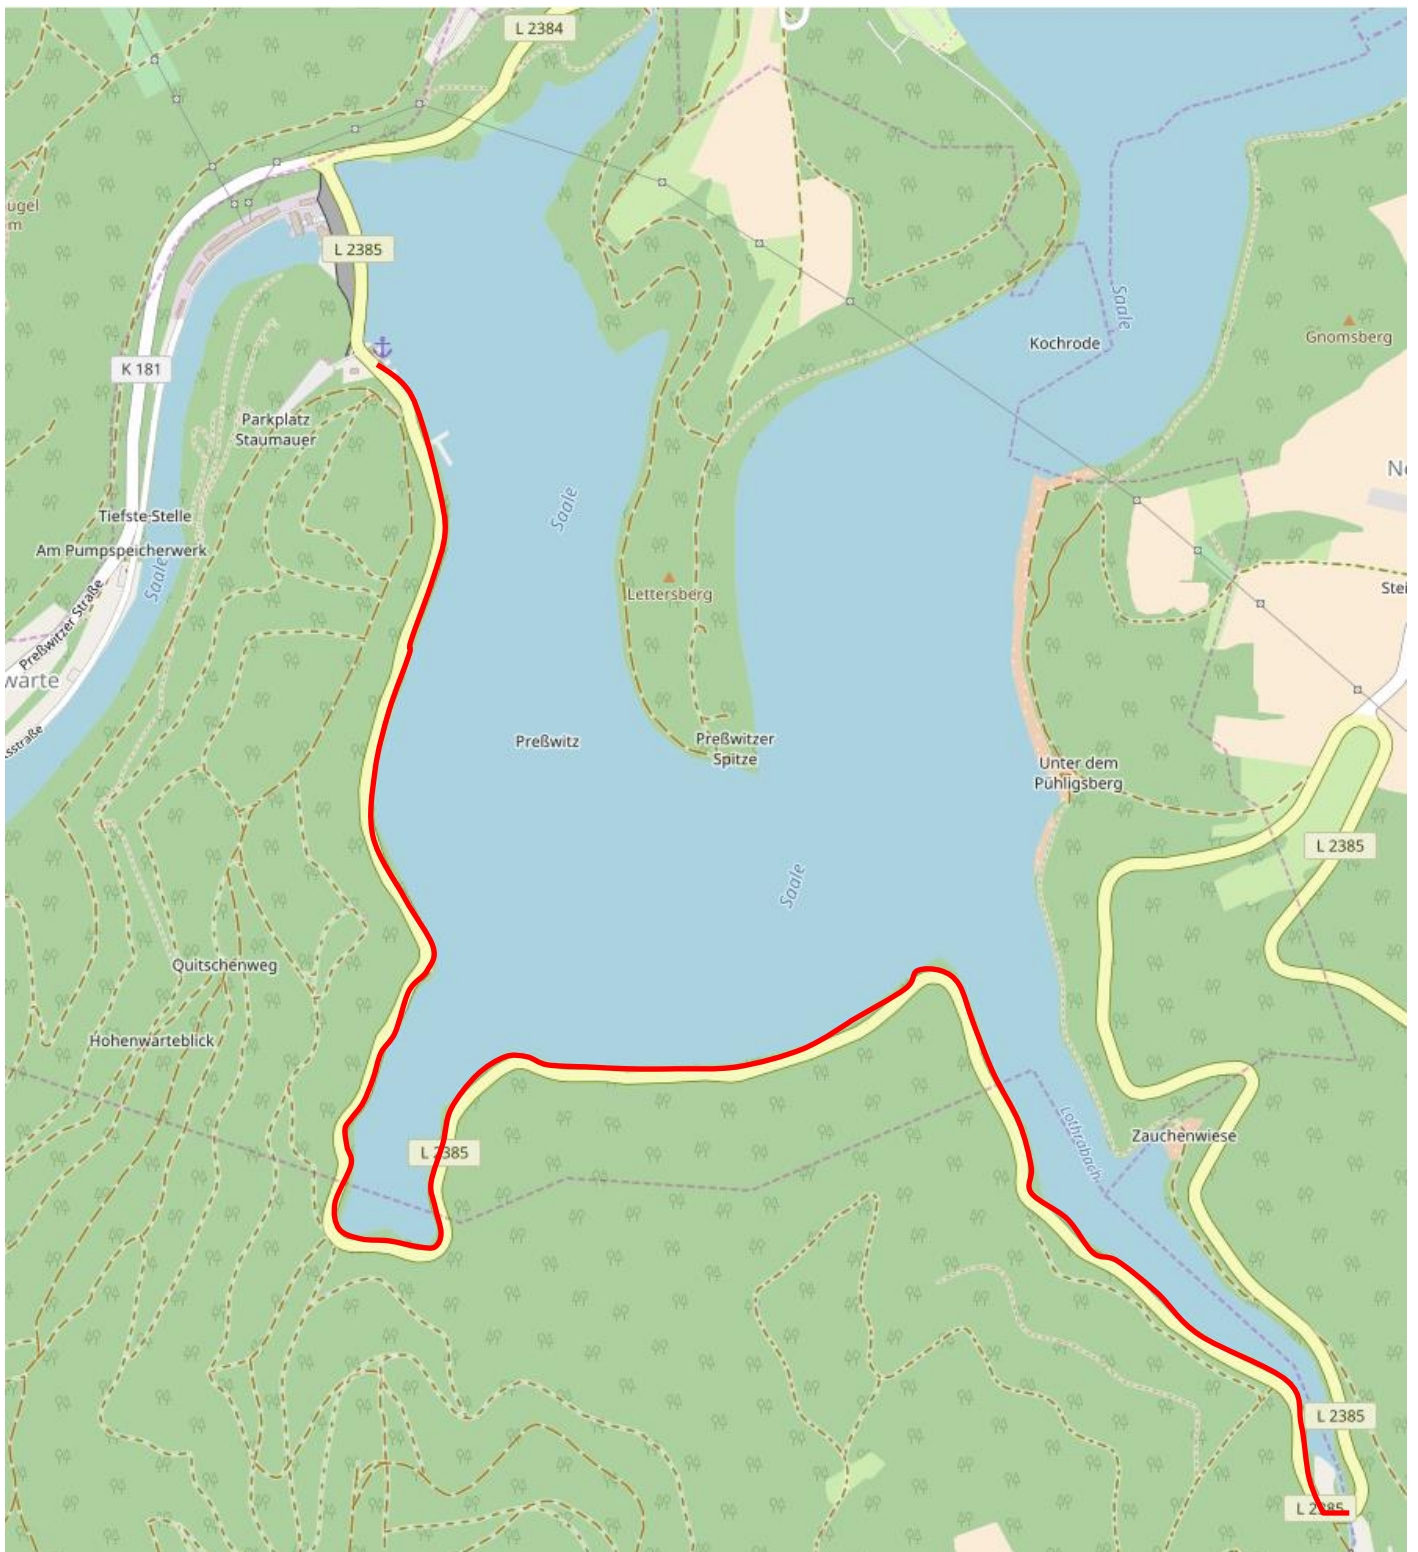

„Weg von der Straße“

Initiative für einen kombinierten Rad-, Wander- und Skaterweg am Stausee Hohenwarte im Bereich Staumauer bis zur Lothramühle.

Kartengrundlage OpenStreetMap